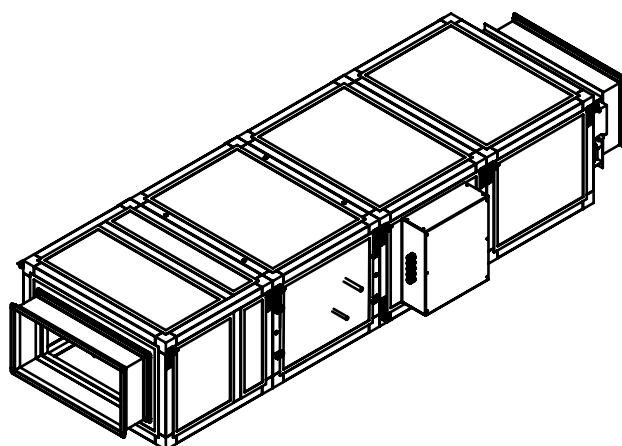

*Левое исполнение*

*Разбивка нагревателей*

*по мощности:*

1. 7.5+7.5
2. 7.5+7.5+7.5
3. 7.5+7.5+15
4. 22.5+22.5
5. 22.5 +30

*Breezart 2700 LUX F*

*030216000000*