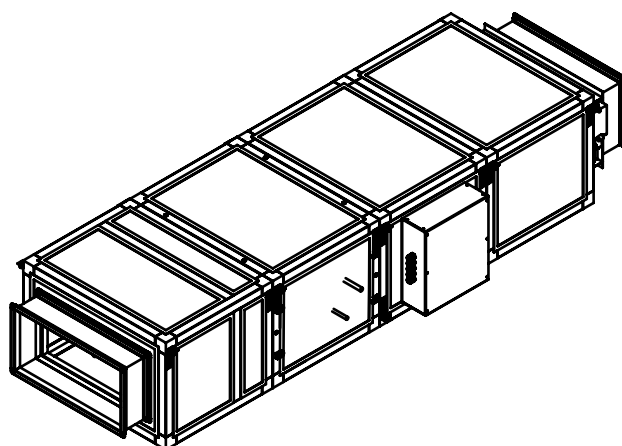

*Левое исполнение*

*Разбивка нагревателей по мощности:*

1. 7.5+7.5
2. 7.5+7.5+7.5
3. 7.5+7.5+15
4. 22.5+22.5
5. 22.5 +30

*Breezart 3700 LUX F*

*030216000000*