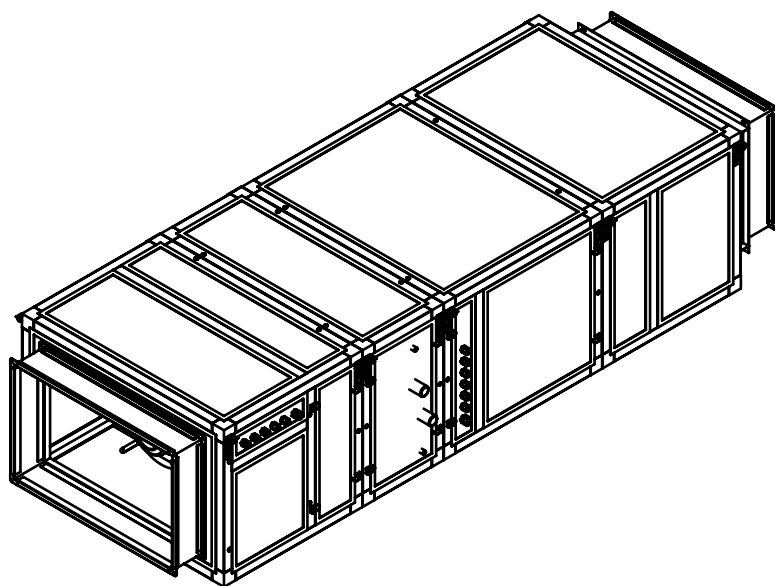

Ступени мощности нагревателя

1. 7.5+15
2. 15+15
3. 15+15+15
4. 15+15+30

Левое исполнение

Breezart 4500 Lux W

020216000000