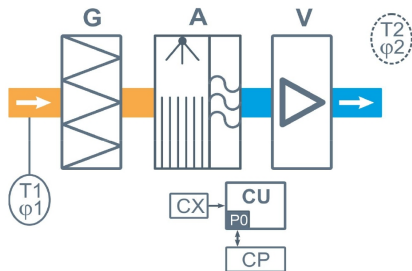

Структурная схема

- G Воздушный фильтр
- A Модуль увлажнения
- V Вентилятор

- T1 φ1 Цифровой датчик температуры и влажности на входе увлажнителя
- T2 φ2 Цифровой датчик температуры и влажности в помещении (опция НС), заказывается отдельно
- CU Система цифровой автоматики
- CP Пульт управления (в комплекте)
- CX Вход управления «сухие контакты»

Габаритные и присоединительные размеры

Варианты исполнения

Сторона подключения:

- R – правая
- L – левая

Тип крепления:

- SB – потолочное
- PB – напольное горизонтальное

Сторона тех. обслуживания:

- по стороне подключения

Сторона обслуживания фильтра:

- по стороне подключения

Присоединительные размеры

Вход и выход: гибкая вставка 400 x 200 мм

Патрубок дренажа: 32 мм

Подача воды на увлажнитель: 1/2"В.Р