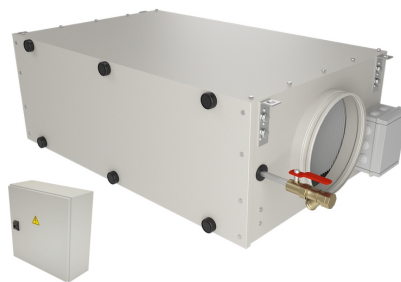

Автономный увлажнитель 1000 Humi Stat

Описание

Автономный увлажнитель воздуха испарительного типа без нагревателя. Комплектуются системой автоматики JetLogic с цветным сенсорным пультом управления, воздушным фильтром и вентилятором. Управление влажностью только в режиме вкл./выкл.

Система автоматики размещена в отдельном щите управления 400x400x150мм.

Функции автоматики

Поддержание влажности в режиме вкл./выкл. Увлажнитель предназначен для поддержания влажности воздуха в жилых помещениях в соответствии с ГОСТ 30494-2011 (30 – 45%).

Технические характеристики

Нагреватель	Нет
Мощность постнагревателя	Нет
Максимальная потребляемая мощность	0,3 кВт-220В
Максимальный ток	1,5 А
Параметры вентилятора	2400 об/мин | 230 Вт (серии ЕС)
Уровень шума LwA (акустическая мощность)	63 дБА | 70 дБА | 55 дБА (на всасывании | на выпуске | от корпуса)
Уровень звукового давления LpA от корпуса	40 дБА
Масса	19 кг