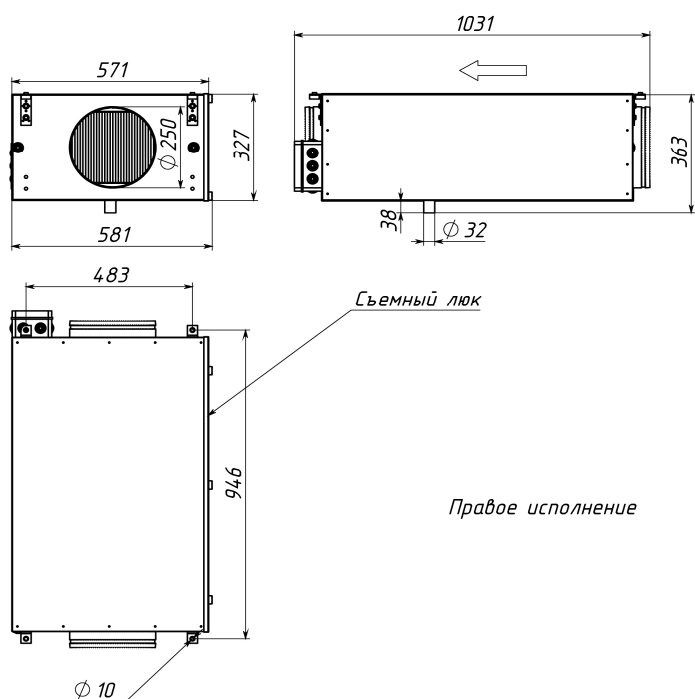

Габаритные и присоединительные размеры

Варианты исполнения

Сторона подключения:

- R – правая
- L – левая

Тип крепления:

- SB – потолочное
- PB – напольное горизонтальное

Сторона тех. обслуживания:

- по стороне подключения

Сторона обслуживания фильтра:

- по стороне подключения

Присоединительные размеры

Вход и выход: гибкая вставка 400 x 200 мм

Патрубок дренажа: 32 мм

Подача воды на увлажнитель: 1/2"В.Р