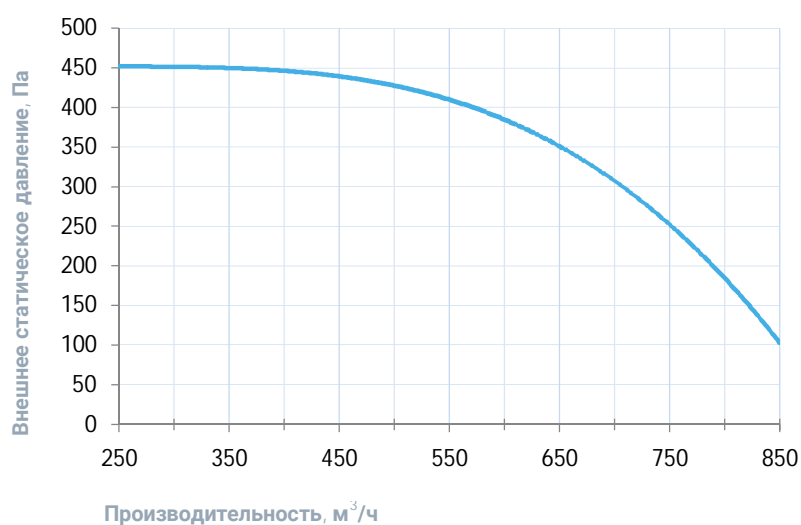

Совместимые опции

HC	Поддержание влажности по датчику темп. и влажн. (каскадный регулятор), датчик заказывается отдел...
BCF	Система подачи биоцида
FM	Напольные опоры FM1000 (ножки) для 550–1000 типоразмеров, 2000 Aqua и 2000 Extra

Совместимое оборудование

JLS30HC	Датчик влажности и температуры, выход Modbus RTU
TPD-283U-H	Пульт управления с цветным сенсорным дисплеем 2,8"
EI-0206xx-RH-RH	Гигростат (вкл./выкл)

Вентиляционная характеристика